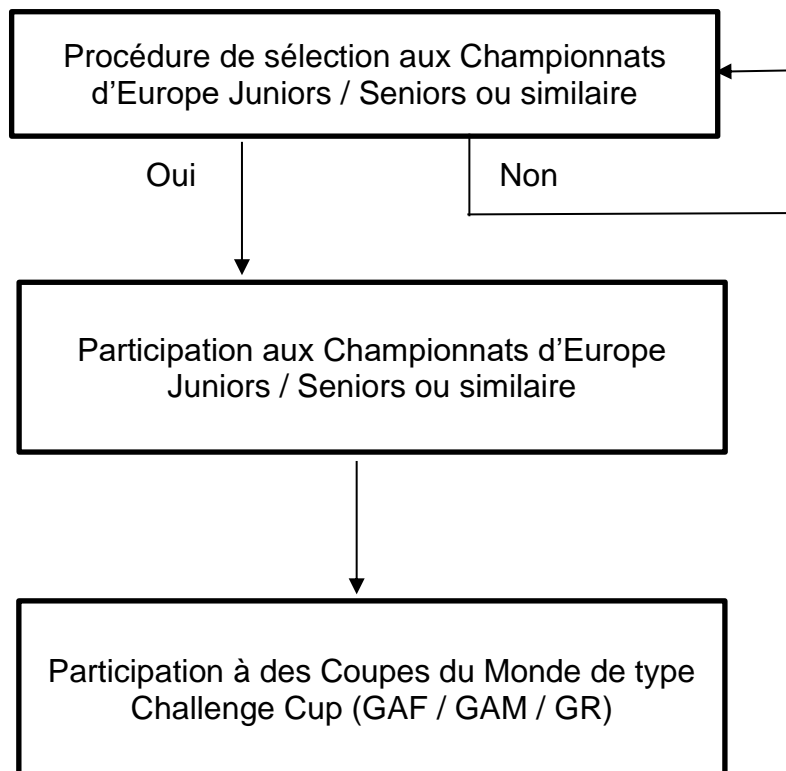

Procédure de sélection aux Coupes du Monde :

1. World Challenge Cup (GAF / GAM / GR)
2. Apparatus World Cup (GAF / GAM / GR)

(Validée lors de la réunion du CA du
15.07.2024)

De façon générale :

- Le droit de participation à des Coupes du Monde (de type Challenge Cup ou Apparatus World Cup), selon les conditions nécessaires, n'est pas limitatif à une saison sportive.
- Une sélection au Cadre Promotion ou Elite du COSL dispense de ce type de procédure de sélection et une possible inscription aux compétitions en question est validée.

1. Procédure de sélection – World Challenge Cups:

2. Procédure de sélection – Apparatus World Cups: